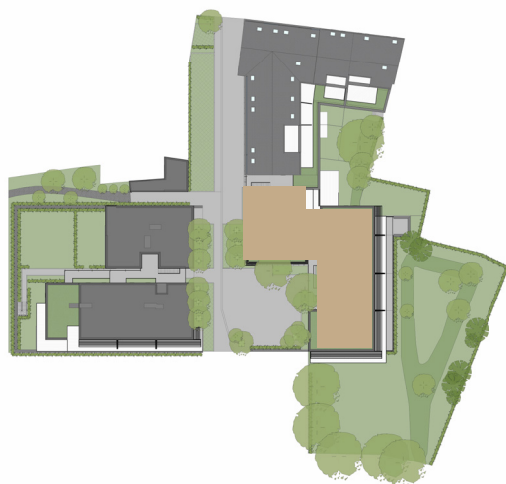

VENNTOR

APPARTEMENT
WOHNUNG

C01

ÉTAGE
ETAGE

0

CHAMBRES
ZIMMER

3

SURFACE HAB. BRUTE
BRUTTOWOHNFLÄCHE

119M²

SURFACE EXTÉRIEURE
AUSSENFLÄCHE

33M²

5